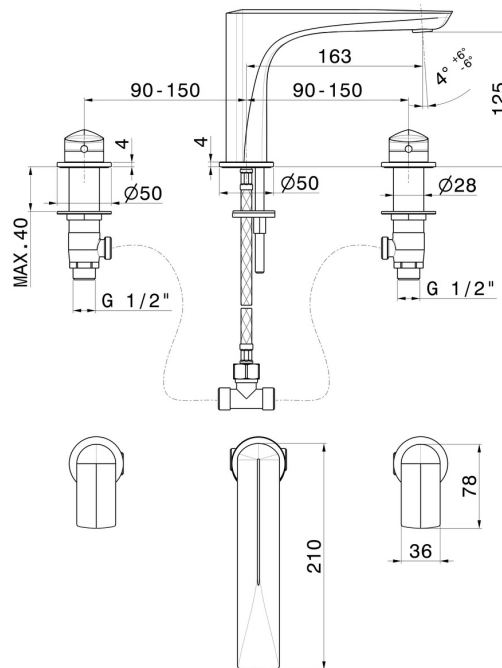

# DELTA ZERO

**72200.01.014**

3-Loch-Waschtischarmatur - oberfläche Weiß matt

1/2" flacher Anschluss. Ohne Ablauf

## EIGENSCHAFTEN

Material	<b>Messing</b>
Technologie	<b>Save Water</b>
Installation	<b>Aufsatz</b>
Lochtyp	<b>3 Loch</b>
Ablaufgarnitur	<b>ohne Ablauf</b>
Wasservermischung	<b>mechanische</b>

## TECHNISCHE ZEICHNUNG

**DELTA ZERO**

**72200.01.014**

3-Loch-Waschtischarmatur - oberfläche Weiß matt

**VERFÜGBARE OBERFLÄCHEN**

---

**01.014**

Weiß matt