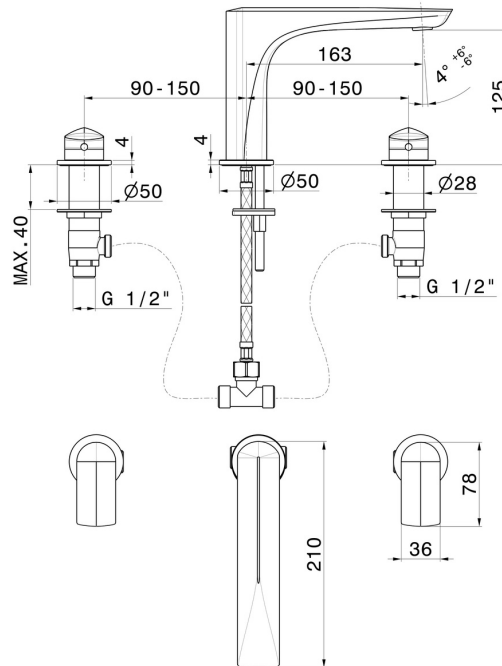

DELTA ZERO

72200.01.093

3-Loch-Waschtischarmatur - oberfläche Schwarz matt

1/2" flacher Anschluss. Ohne Ablauf

Schwarz matt

EIGENSCHAFTEN

| | |
|-------------------|--------------------|
| Material | Messing |
| Technologie | Save Water |
| Installation | Aufsatz |
| Lochtyp | 3 Loch |
| Ablaufgarnitur | ohne Ablauf |
| Wasservermischung | mechanische |

TECHNISCHE ZEICHNUNG

DELTA ZERO

72200.01.093

3-Loch-Waschtischarmatur - oberfläche Schwarz matt

VERFÜGBARE OBERFLÄCHEN

01.093

Schwarz matt

01.014

oberfläche Weiß matt

21.018

oberfläche Chrom

58.061

oberfläche PVD Copper Bronze

58.063

oberfläche PVD Gun Metal

59.064