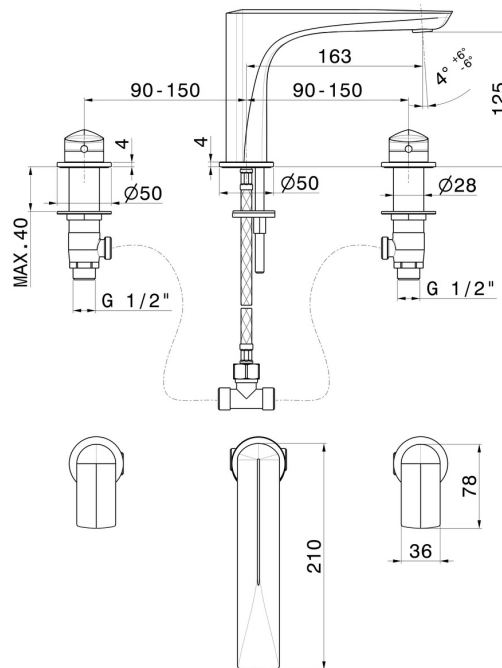

DELTA ZERO

72200.21.018

3-Loch-Waschtischarmatur - oberfläche Chrom

1/2" flacher Anschluss. Ohne Ablauf

EIGENSCHAFTEN

Material	Messing
Technologie	Save Water
Installation	Aufsatz
Lochtyp	3 Loch
Ablaufgarnitur	ohne Ablauf
Wasservermischung	mechanische

TECHNISCHE ZEICHNUNG

DELTA ZERO

72200.21.018

3-Loch-Waschtischarmatur - oberfläche Chrom

VERFÜGBARE OBERFLÄCHEN

21.018

Chrom

01.014