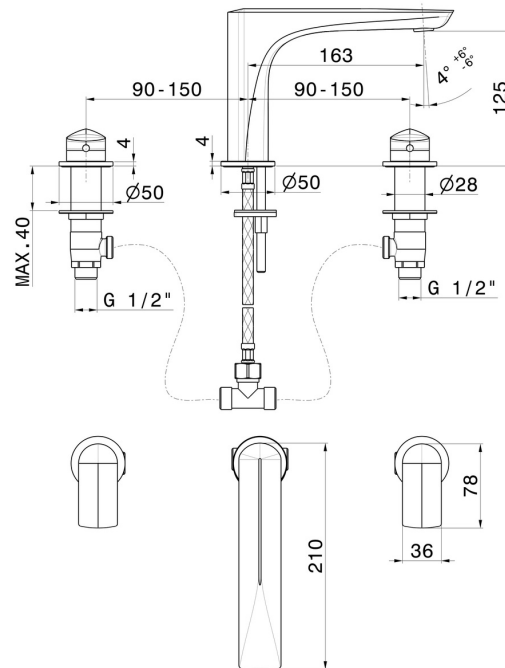

DELTA ZERO

72200.58.063

3-Loch-Waschtischarmatur - oberfläche PVD Gun Metal

1/2" flacher Anschluss. Ohne Ablauf

PVD Gun Metal

EIGENSCHAFTEN

Material	Messing
Technologie	Save Water
Installation	Aufsatz
Lochtyp	3 Loch
Ablaufgarnitur	ohne Ablauf
Wasservermischung	mechanische

TECHNISCHE ZEICHNUNG

DELTA ZERO

72200.58.063

3-Loch-Waschtischarmatur - oberfläche PVD Gun Metal

VERFÜGBARE OBERFLÄCHEN

58.063

PVD Gun Metal

01.014