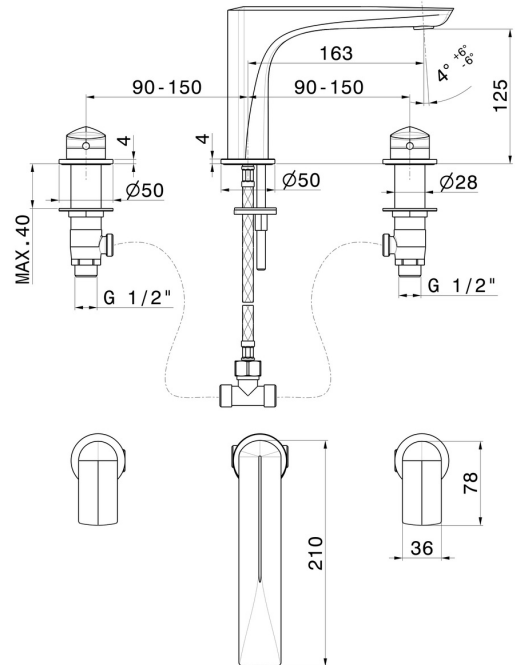

DELTA ZERO

72200.59.064

3-Loch-Waschtischarmatur - oberfläche PVD Gun Metal gebürstet

1/2" flacher Anschluss. Ohne Ablauf

EIGENSCHAFTEN

Material	Messing
Technologie	Save Water
Installation	Aufsatz
Lochtyp	3 Loch
Ablaufgarnitur	ohne Ablauf
Wasservermischung	mechanische

TECHNISCHE ZEICHNUNG

DELTA ZERO

72200.59.064

3-Loch-Waschtischarmatur - oberfläche PVD Gun Metal gebürstet

VERFÜGBARE OBERFLÄCHEN

59.064

PVD Gun Metal gebürstet

01.014