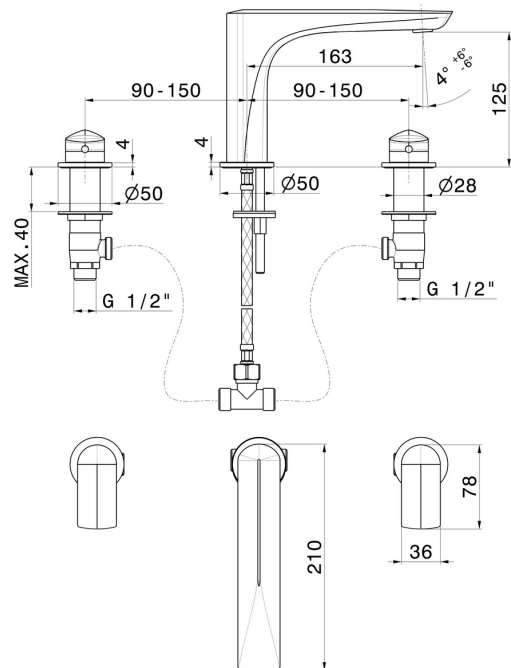

DELTA ZERO

72200.59.097

3-Loch-Waschtischarmatur - oberfläche PVD Gold gebürstet

1/2" flacher Anschluss. Ohne Ablauf

PVD Gold gebürstet

EIGENSCHAFTEN

Material	Messing
Technologie	Save Water
Installation	Aufsatz
Lochtyp	3 Loch
Ablaufgarnitur	ohne Ablauf
Wasservermischung	mechanische

TECHNISCHE ZEICHNUNG

DELTA ZERO

72200.59.097

3-Loch-Waschtischarmatur - oberfläche PVD Gold gebürstet

VERFÜGBARE OBERFLÄCHEN

59.097

PVD Gold gebürstet

01.014