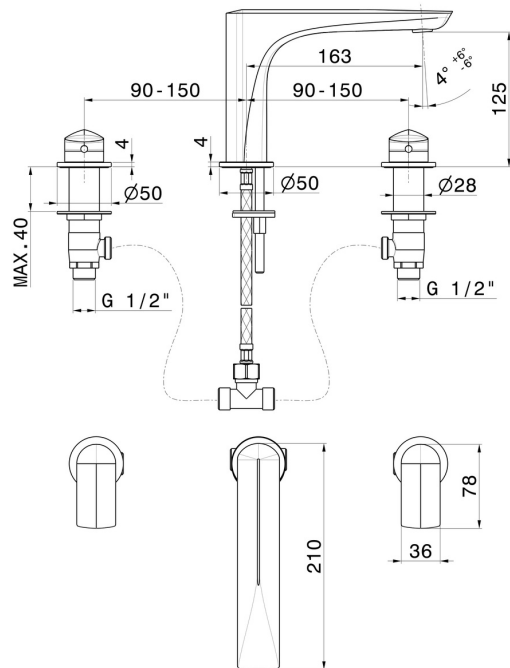

DELTA ZERO

72200.61.020

3-Loch-Waschtischarmatur - oberfläche PVD Glossy Gold

1/2" flacher Anschluss. Ohne Ablauf

PVD Glossy Gold

EIGENSCHAFTEN

Material
Technologie
Installation
Lochtyp
Ablaufgarnitur
Wasservermischung

Messing
Save Water
Aufsatz
3 Loch
ohne Ablauf
mechanische

TECHNISCHE ZEICHNUNG

DELTA ZERO

72200.61.020

3-Loch-Waschtischarmatur - oberfläche PVD Glossy Gold

VERFÜGBARE OBERFLÄCHEN

61.020

PVD Glossy Gold

58.063

oberfläche PVD Gun Metal

59.064

oberfläche PVD Gun Metal gebürstet

59.067

oberfläche PVD Copper Bronze gebürstet

59.097

oberfläche PVD Gold gebürstet