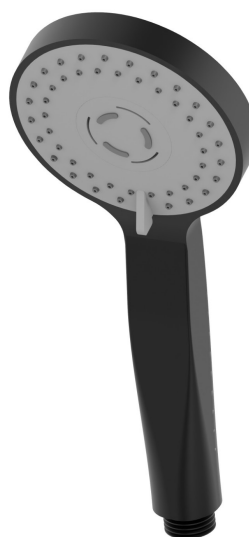

27782.01.093

3-strahlige ABS-Handbrause - oberfläche Schwarz matt

Schwarz matt

EIGENSCHAFTEN

Material	ABS
Strahlarten	3-Strahl

TECHNISCHE ZEICHNUNG

27782.01.093

3-strahlige ABS-Handbrause - oberfläche Schwarz matt

VERFÜGBARE OBERFLÄCHEN

01.093

Schwarz matt

21.018

oberfläche Chrom