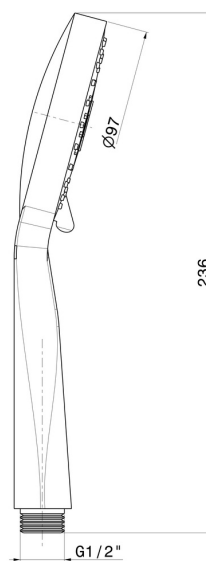

27782.01.093

3-strahlige ABS-Handbrause - oberfläche Schwarz matt

Schwarz matt

EIGENSCHAFTEN

Material	ABS
Strahlarten	3-Strahl

TECHNISCHE ZEICHNUNG

27782.01.093

3-strahlige ABS-Handbrause - oberfläche Schwarz matt

VERFÜGBARE OBERFLÄCHEN

01.093

Schwarz matt

21.018

oberfläche Chrom