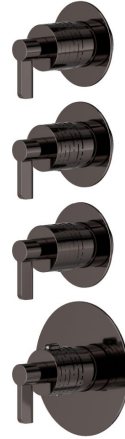

73430E.58.063

3-wege thermostatischer einbaumischer für multifunktion. 3/4" ein- und ausgänge. Ø70. Außenteil. LUXURY - oberfläche PVD Gun Metal

EIGENSCHAFTEN

Material	Messing
Installation	UP Körper
Ausgänge	3 Wege
Wasservermischung	thermostatisch
Für die Installation erforderlich	<u>27877.00.000</u>

TECHNISCHE ZEICHNUNG

73430E.58.063

3-wege thermostatischer einbaumischer für multifunktion. 3/4" ein- und ausgänge. Ø70.
Außenteil. LUXURY - oberfläche PVD Gun Metal

VERFÜGBARE OBERFLÄCHEN

58.063

PVD Gun Metal

01.093

oberfläche Schwarz matt

21.018

oberfläche Chrom

47.083

oberfläche Groove Bronze

58.061

oberfläche PVD Copper Bronze

59.098

oberfläche PVD Pale Gold gebürstet

61.020

oberfläche PVD Glossy Gold