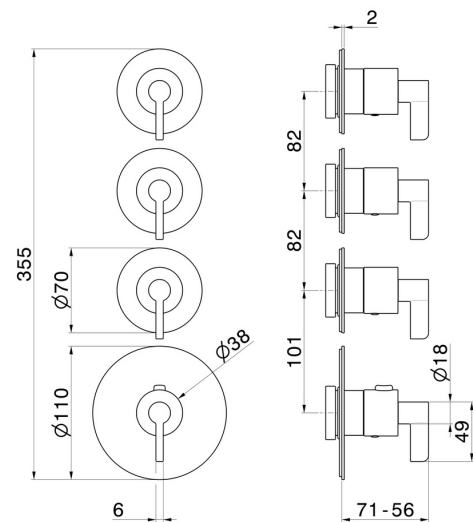

73430E.58.063

3-wege thermostatischer einbaumischer für multifunktion. 3/4" ein- und ausgänge. Ø70. Außenteil. LUXURY - oberfläche PVD Gun Metal

EIGENSCHAFTEN

Material	Messing
Installation	UP Körper
Ausgänge	3 Wege
Wasservermischung	thermostatisch
Für die Installation erforderlich	<u>27877.00.000</u>

TECHNISCHE ZEICHNUNG

73430E.58.063

3-wege thermostatischer einbaumischer für multifunktion. 3/4" ein- und ausgänge. Ø70.
Außenteil. LUXURY - oberfläche PVD Gun Metal

VERFÜGBARE OBERFLÄCHEN

58.063

PVD Gun Metal

59.098

oberfläche PVD Pale Gold gebürstet

61.020

oberfläche PVD Glossy Gold