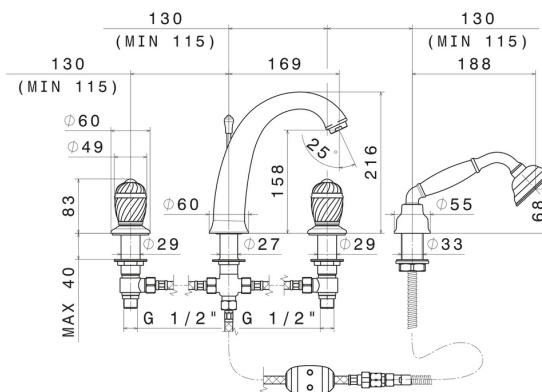

# DELUXE

**68082C.21.018**

4-Loch Wannenbatterie - oberfläche Chrom

Komplett mit Auslauf, automatischem Umsteller, flexibler und Handbrausegarnitur aus Messing

## EIGENSCHAFTEN

Material	<b>Messing</b>
Installation	<b>wannenrandmontage</b>
Lochtyp	<b>4 Loch</b>
Umstellerart	<b>automatischer umstellung</b>
Wasservermischung	<b>mechanische</b>

## TECHNISCHE ZEICHNUNG

**DELUXE**

**68082C.21.018**

4-Loch Wannensatterie - oberfläche Chrom

**VERFÜGBARE OBERFLÄCHEN**

---

**21.018**

Chrom

**66.019**

oberfläche Gold