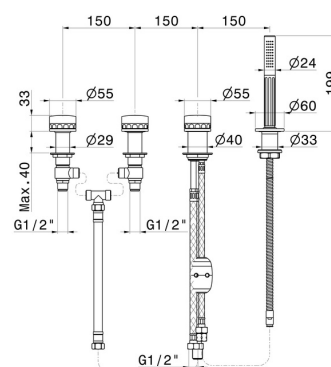

IONIKA SUPREME

72981C.01.014

4-Loch Wannebatterie komplett mit Umsteller und Handbrausegarnitur aus Messing - oberfläche Weiß matt

Weiß matt

EIGENSCHAFTEN

Material	Messing/Marmor
Technologie	Save Water
Installation	wannenrandmontage
Lochtyp	4 Loch
Umstellerart	mechanischer umstellung
Wasservermischung	mechanische

TECHNISCHE ZEICHNUNG

IONIKA SUPREME

72981C.01.014

4-Loch Wannenbatterie komplett mit Umsteller und Handbrausegarnitur aus Messing - oberfläche Weiß matt

VERFÜGBARE OBERFLÄCHEN

01.014

Weiß matt

01.093

oberfläche Schwarz matt

21.018

oberfläche Chrom

59.064

oberfläche PVD Gun Metal gebürstet

59.066

oberfläche PVD Edelstahl

59.067