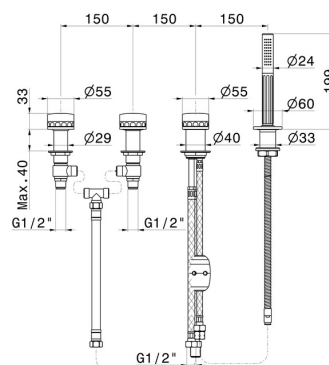

IONIKA SUPREME

72981C.21.018

4-Loch Wannebatterie komplett mit Umsteller und Handbrausegarnitur aus Messing - oberfläche Chrom

EIGENSCHAFTEN

Material	Messing/Marmor
Technologie	Save Water
Installation	wannenrandmontage
Lochtyp	4 Loch
Umstellerart	mechanischer umstellung
Wasservermischung	mechanische

TECHNISCHE ZEICHNUNG

IONIKA SUPREME

72981C.21.018

4-Loch Wannensbatterie komplett mit Umsteller und Handbrausegarnitur aus Messing - oberfläche Chrom

VERFÜGBARE OBERFLÄCHEN

21.018

Chrom

01.014