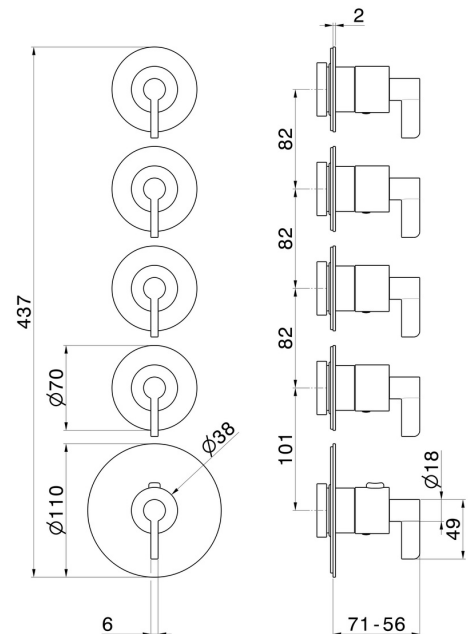

73424E.01.093

4-wege thermostatischer einbaumischer für multifunktion. 3/4" ein- und ausgänge. Ø70. Außenteil - oberfläche Schwarz matt

Schwarz matt

EIGENSCHAFTEN

Material	Messing
Installation	UP Körper
Ausgänge	4 Wege
Wasservermischung	thermostatisch
Für die Installation erforderlich	<u>27878.00.000</u>

TECHNISCHE ZEICHNUNG

73424E.01.093

4-wege thermostatischer einbaumischer für multifunktion. 3/4" ein- und ausgänge. Ø70.
Außenteil - oberfläche Schwarz matt

VERFÜGBARE OBERFLÄCHEN

01.093

Schwarz matt

21.018

oberfläche Chrom

47.083

oberfläche Groove Bronze

58.061

oberfläche PVD Copper Bronze

58.063

oberfläche PVD Gun Metal

59.098

oberfläche PVD Pale Gold gebürstet

61.020

oberfläche PVD Glossy Gold