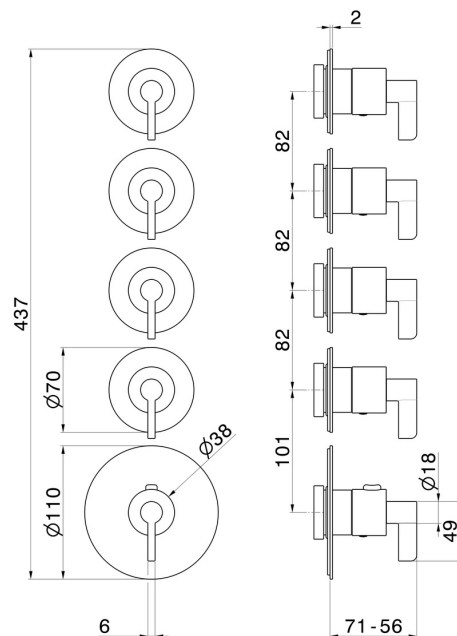

73431E.01.093

4-wege thermostatischer einbaumischer für multifunktion. 3/4" ein- und ausgänge. Ø70. Außenteil - oberfläche Schwarz matt

EIGENSCHAFTEN

Material	Messing
Installation	UP Körper
Ausgänge	4 Wege
Wasservermischung	thermostatisch
Für die Installation erforderlich	<u>27878.00.000</u>

TECHNISCHE ZEICHNUNG

73431E.01.093

4-wege thermostatischer einbaumischer für multifunktion. 3/4" ein- und ausgänge. Ø70.
Außenteil - oberfläche Schwarz matt

VERFÜGBARE OBERFLÄCHEN

01.093

Schwarz matt

21.018

oberfläche Chrom

47.083

oberfläche Groove Bronze

58.061

oberfläche PVD Copper Bronze

58.063

oberfläche PVD Gun Metal

59.098

oberfläche PVD Pale Gold gebürstet

61.020

oberfläche PVD Glossy Gold