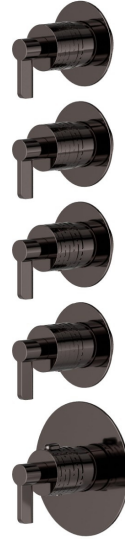

73431E.58.063

4-wege thermostatischer einbaumischer für multifunktion. 3/4" ein- und ausgänge. Ø70. Außenteil - oberfläche PVD Gun Metal

EIGENSCHAFTEN

Material	Messing
Installation	UP Körper
Ausgänge	4 Wege
Wasservermischung	thermostatisch
Für die Installation erforderlich	<u>27878.00.000</u>

TECHNISCHE ZEICHNUNG

73431E.58.063

4-wege thermostatischer einbaumischer für multifunktion. 3/4" ein- und ausgänge. Ø70.
Außenteil - oberfläche PVD Gun Metal

VERFÜGBARE OBERFLÄCHEN

58.063

PVD Gun Metal

01.093

oberfläche Schwarz matt

21.018

oberfläche Chrom

47.083

oberfläche Groove Bronze

58.061

oberfläche PVD Copper Bronze

59.098

oberfläche PVD Pale Gold gebürstet

61.020

oberfläche PVD Glossy Gold