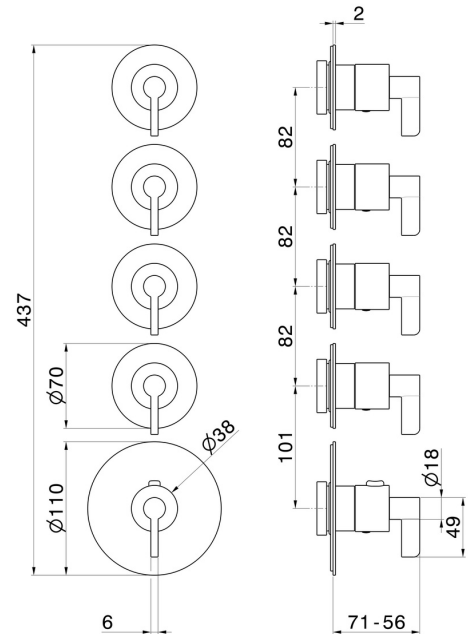

73431E.58.063

4-wege thermostatischer einbaumischer für multifunktion. 3/4" ein- und ausgänge. Ø70. Außenteil - oberfläche PVD Gun Metal

EIGENSCHAFTEN

Material	Messing
Installation	UP Körper
Ausgänge	4 Wege
Wasservermischung	thermostatisch
Für die Installation erforderlich	<u>27878.00.000</u>

TECHNISCHE ZEICHNUNG

73431E.58.063

4-wege thermostatischer einbaumischer für multifunktion. 3/4" ein- und ausgänge. Ø70.
Außenteil - oberfläche PVD Gun Metal

VERFÜGBARE OBERFLÄCHEN

58.063

PVD Gun Metal

01.093

oberfläche Schwarz matt

21.018

oberfläche Chrom

47.083

oberfläche Groove Bronze

58.061

oberfläche PVD Copper Bronze

59.098

oberfläche PVD Pale Gold gebürstet

61.020

oberfläche PVD Glossy Gold