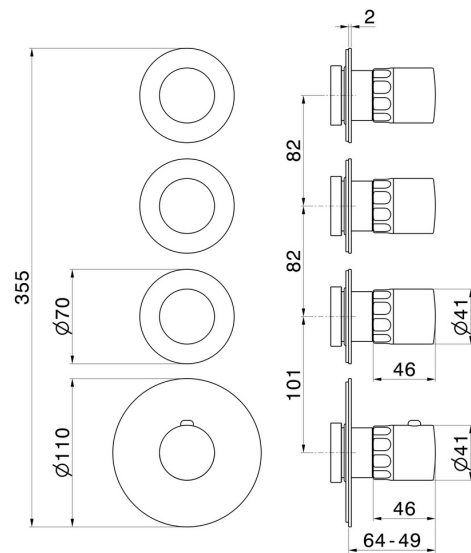

73406E.01.014

4-wege thermostatischer einbaumischer für multifunktion. 3/4" ein- und ausgänge. Außenteil - oberfläche Weiß matt

EIGENSCHAFTEN

Material	Messing/Marmor
Installation	UP Körper
Ausgänge	3 Wege
Wasservermischung	thermostatisch
Für die Installation erforderlich	<u>27877.00.000</u>

TECHNISCHE ZEICHNUNG

73406E.01.014

4-wege thermostatischer einbaumischer für multifunktion. 3/4" ein- und ausgänge. Außenteil -
oberfläche Weiß matt

VERFÜGBARE OBERFLÄCHEN

01.014

Weiß matt

01.093

oberfläche Schwarz matt

21.018

oberfläche Chrom

59.064

oberfläche PVD Gun Metal gebürstet

59.066

oberfläche PVD Edelstahl

59.067

oberfläche PVD Copper Bronze gebürstet

59.098

oberfläche PVD Pale Gold gebürstet

61.020

oberfläche PVD Glossy Gold