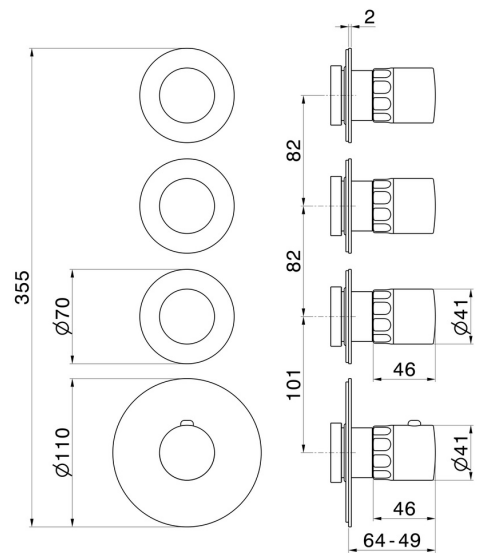

73406E.01.093

4-wege thermostatischer einbaumischer für multifunktion. 3/4" ein- und ausgänge. Außenteil - oberfläche Schwarz matt

EIGENSCHAFTEN

Material	Messing/Marmor
Installation	UP Körper
Ausgänge	3 Wege
Wasservermischung	thermostatisch
Für die Installation erforderlich	<u>27877.00.000</u>

TECHNISCHE ZEICHNUNG

73406E.01.093

4-wege thermostatischer einbaumischer für multifunktion. 3/4" ein- und ausgänge. Außenteil -
oberfläche Schwarz matt

VERFÜGBARE OBERFLÄCHEN

01.093

Schwarz matt

01.014

oberfläche Weiß matt

59.098

oberfläche PVD Pale Gold gebürstet

61.020

oberfläche PVD Glossy Gold