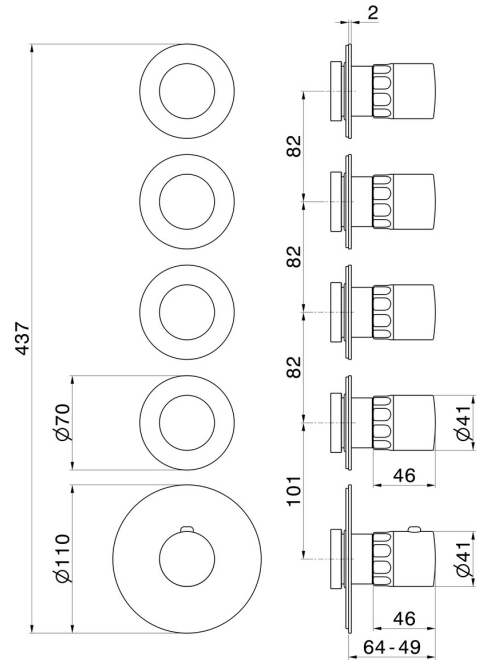

73408E.01.014

4-wege thermostatischer einbaumischer für multifunktion. 3/4" ein- und ausgänge. Außenteil - oberfläche Weiß matt

EIGENSCHAFTEN

Material	Messing/Marmor
Installation	UP Körper
Ausgänge	4 Wege
Wasservermischung	thermostatisch
Für die Installation erforderlich	<u>27878.00.000</u>

TECHNISCHE ZEICHNUNG

73408E.01.014

4-wege thermostatischer einbaumischer für multifunktion. 3/4" ein- und ausgänge. Außenteil -
oberfläche Weiß matt

VERFÜGBARE OBERFLÄCHEN

01.014

Weiß matt

01.093

oberfläche Schwarz matt

59.098

oberfläche PVD Pale Gold gebürstet

61.020

oberfläche PVD Glossy Gold