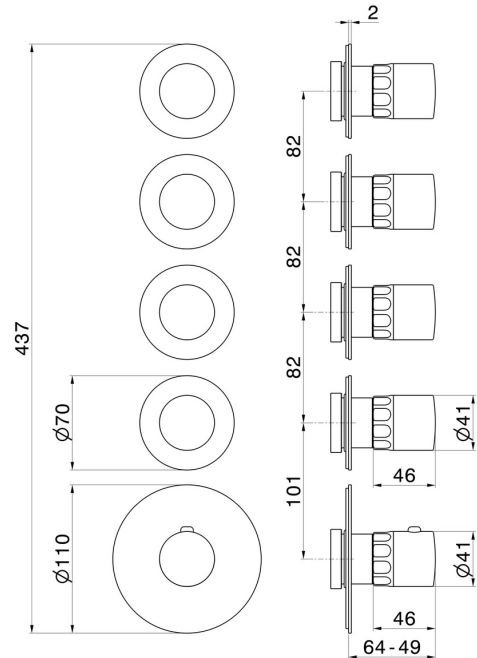

## 73408E.01.093

4-wege thermostatischer einbaumischer für multifunktion. 3/4"  
ein- und ausgänge. Außenteil - oberfläche Schwarz matt

Schwarz matt

### EIGENSCHAFTEN

Material	<b>Messing/Marmor</b>
Installation	<b>UP Körper</b>
Ausgänge	<b>4 Wege</b>
Wasservermischung	<b>thermostatisch</b>
Für die Installation erforderlich	<b><u>27878.00.000</u></b>

### TECHNISCHE ZEICHNUNG

**73408E.01.093**

4-wege thermostatischer einbaumischer für multifunktion. 3/4" ein- und ausgänge. Außenteil -  
oberfläche Schwarz matt

**VERFÜGBARE OBERFLÄCHEN**

---

**01.093**

Schwarz matt