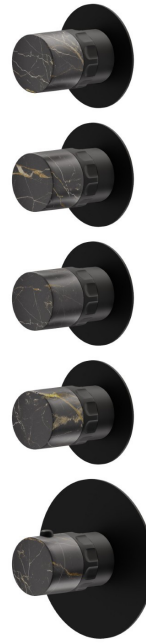

## 73408E.01.093

4-wege thermostatischer einbaumischer für multifunktion. 3/4"  
ein- und ausgänge. Außenteil - oberfläche Schwarz matt

Schwarz matt

### TECHNISCHE ZEICHNUNG

**73408E.01.093**

4-wege thermostatischer einbaumischer für multifunktion. 3/4" ein- und ausgänge. Außenteil -  
oberfläche Schwarz matt

**VERFÜGBARE OBERFLÄCHEN**

---

**01.093**

Schwarz matt

**01.014**

oberfläche Weiß matt

**21.018**

oberfläche Chrom

**59.064**

oberfläche PVD Gun Metal gebürstet

**59.066**

oberfläche PVD Edelstahl

**59.067**

oberfläche PVD Copper Bronze gebürstet

**59.098**

oberfläche PVD Pale Gold gebürstet

**61.020**

oberfläche PVD Glossy Gold