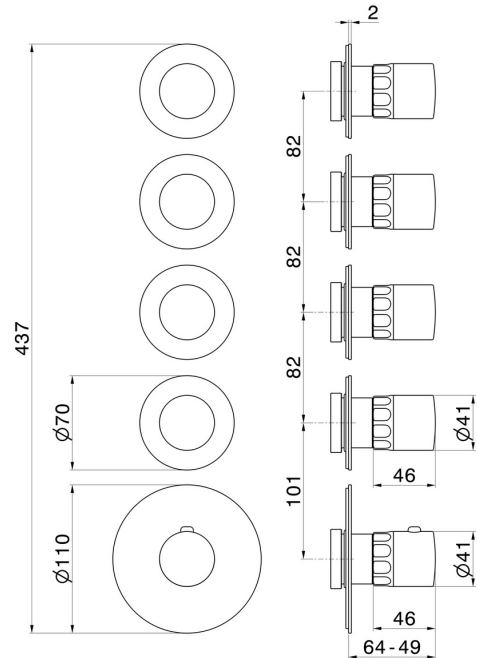

## 73409E.01.093

4-wege thermostatischer einbaumischer für multifunktion. 3/4"  
ein- und ausgänge. Außenteil - oberfläche Schwarz matt

### EIGENSCHAFTEN

Material	<b>Messing/Marmor</b>
Installation	<b>UP Körper</b>
Ausgänge	<b>4 Wege</b>
Wasservermischung	<b>thermostatisch</b>
Für die Installation erforderlich	<b><u>27878.00.000</u></b>

### TECHNISCHE ZEICHNUNG

**73409E.01.093**

4-wege thermostatischer einbaumischer für multifunktion. 3/4" ein- und ausgänge. Außenteil -  
oberfläche Schwarz matt

**VERFÜGBARE OBERFLÄCHEN**

---

**01.093**

Schwarz matt