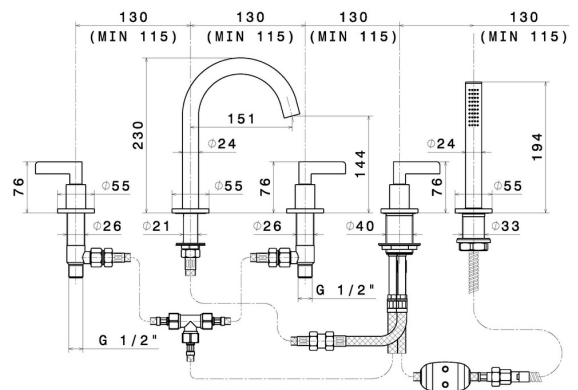

## 71082C.61.020

5-Loch Wannenbatterie komplett - oberfläche PVD Glossy Gold

Mit Auslauf, Umsteller und Handbrausegarnitur aus Messing

PVD Glossy Gold

### EIGENSCHAFTEN

Material  
Technologie  
Installation  
Lochtyp  
Umstellerart  
Wasservermischung

**Messing**  
**Save Water**  
**wannenrandmontage**  
**5 Loch**  
**mechanischer umstellung**  
**mechanische**

### TECHNISCHE ZEICHNUNG

**BLINK CHIC**

**71082C.61.020**

5-Loch Wannensatterie komplett - oberfläche PVD Glossy Gold

**VERFÜGBARE OBERFLÄCHEN**

---

**61.020**

PVD Glossy Gold