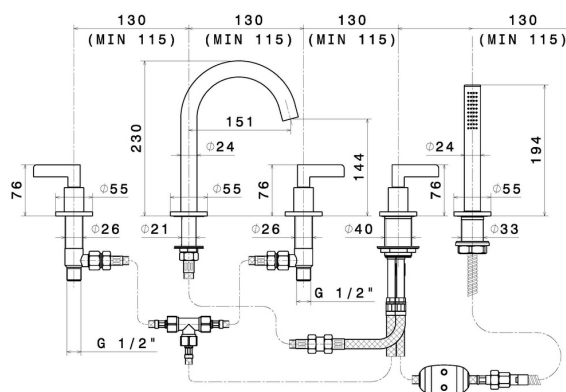

BLINK CHIC

71182C.01.093

5-Loch Wannenbatterie komplett - oberfläche Schwarz matt
Luxury. Mit Auslauf, Umsteller und Handbrausegarnitur aus Messing

EIGENSCHAFTEN

Material	Messing
Technologie	Save Water
Installation	wannenrandmontage
Lochtyp	5 Loch
Umstellerart	mechanischer umstellung
Wasservermischung	mechanische

TECHNISCHE ZEICHNUNG

AR-Vorschau
probieren sie es bei ihnen zu hause aus

Weitere Details
auf unserer Website

BLINK CHIC

71182C.01.093

5-Loch Wannebatterie komplett - oberfläche Schwarz matt

VERFÜGBARE OBERFLÄCHEN