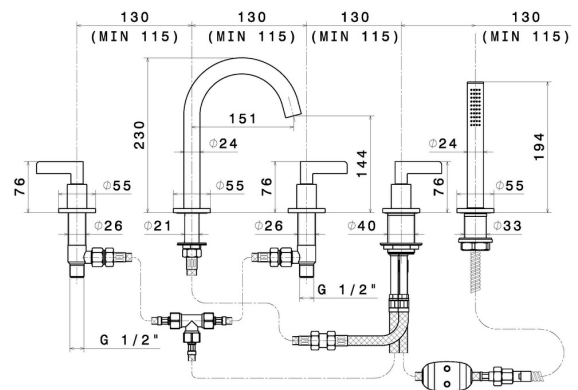

BLINK CHIC

71182C.58.063

5-Loch Wannebatterie komplett - oberfläche PVD Gun Metal

Luxury. Mit Auslauf, Umsteller und Handbrausegarnitur aus Messing

EIGENSCHAFTEN

Material	Messing
Technologie	Save Water
Installation	wannenrandmontage
Lochtyp	5 Loch
Umstellerart	mechanischer umstellung
Wasservermischung	mechanische

TECHNISCHE ZEICHNUNG

BLINK CHIC

71182C.58.063

5-Loch Wannenspeicher komplett - oberfläche PVD Gun Metal

VERFÜGBARE OBERFLÄCHEN

58.063

PVD Gun Metal

01.093