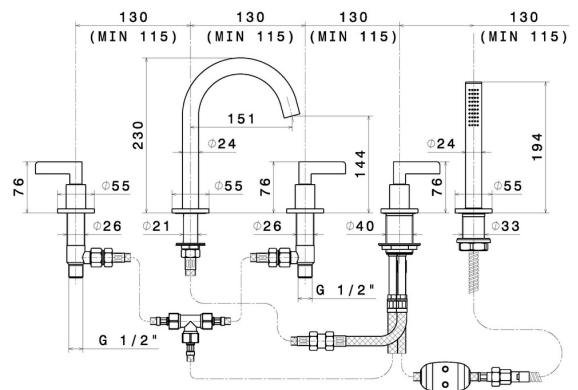

BLINK CHIC

71182C.61.020

5-Loch Wannebatterie komplett - oberfläche PVD Glossy Gold

Luxury. Mit Auslauf, Umsteller und Handbrausegarnitur aus Messing

PVD Glossy Gold

EIGENSCHAFTEN

Material
Technologie
Installation
Lochtyp
Umstellerart
Wasservermischung

Messing
Save Water
wannenrandmontage
5 Loch
mechanischer umstellung
mechanische

TECHNISCHE ZEICHNUNG

BLINK CHIC

71182C.61.020

5-Loch Wannebatterie komplett - oberfläche PVD Glossy Gold

VERFÜGBARE OBERFLÄCHEN