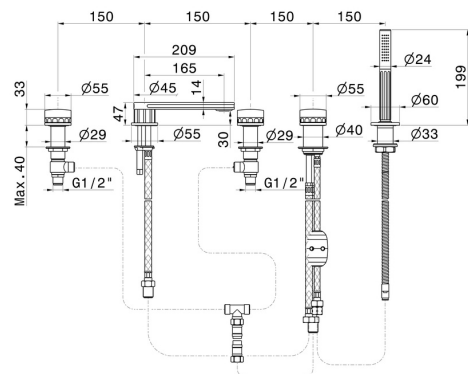

IONIKA SUPREME

72982C.61.020

5-Loch Wannenkategorie komplett - oberfläche PVD Glossy Gold

Mit Auslauf, Umsteller und Handbrausegarnitur aus Messing

PVD Glossy Gold

EIGENSCHAFTEN

Material
Technologie
Installation
Lochtyp
Umstellerart
Wasservermischung

Messing/Marmor
Save Water
wannenrandmontage
5 Loch
mechanischer umstellung
mechanische

TECHNISCHE ZEICHNUNG

IONIKA SUPREME

72982C.61.020

5-Loch Wannensbatterie komplett - oberfläche PVD Glossy Gold

VERFÜGBARE OBERFLÄCHEN