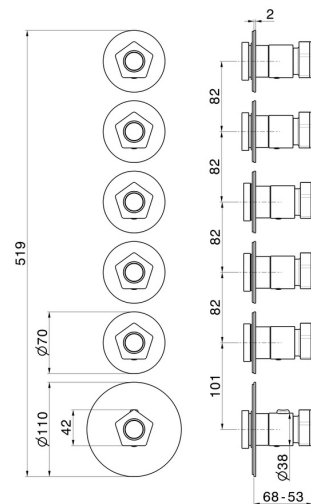

## 69802E.62.093

5-wege thermostatischer einbaumischer für multifunktion. 3/4"  
ein- und ausgänge. Ø70 - oberfläche PVD Glossy Gold -  
Schwarz matt

PVD Glossy Gold - Schwarz matt

### EIGENSCHAFTEN

Material	<b>Messing</b>
Installation	<b>UP Körper</b>
Ausgänge	<b>5 Wege</b>
Wasservermischung	<b>thermostatisch</b>
Für die Installation erforderlich	<b><u>27879.00.000</u></b>

### TECHNISCHE ZEICHNUNG

**69802E.62.093**

5-wege thermostatischer einbaumischer für multifunktion. 3/4" ein- und ausgänge. Ø70 -  
oberfläche PVD Glossy Gold - Schwarz matt

**VERFÜGBARE OBERFLÄCHEN**

---

**62.093**

PVD Glossy Gold - Schwarz matt

**05.093**

oberfläche Chrom - Schwarz matt