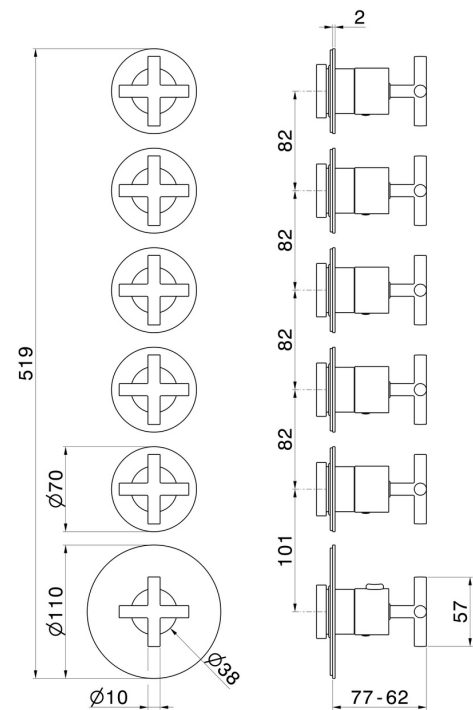

## 73418E.01.093

5-wege thermostatischer einbaumischer für multifunktion. 3/4" ein- und ausgänge. Ø70. Außenteil - oberfläche Schwarz matt

Schwarz matt

### EIGENSCHAFTEN

Material	<b>Messing</b>
Installation	<b>UP Körper</b>
Ausgänge	<b>5 Wege</b>
Wasservermischung	<b>thermostatisch</b>
Für die Installation erforderlich	<b><u>27879.00.000</u></b>

### TECHNISCHE ZEICHNUNG

**73418E.01.093**

5-wege thermostatischer einbaumischer für multifunktion. 3/4" ein- und ausgänge. Ø70.  
Außenteil - oberfläche Schwarz matt

**VERFÜGBARE OBERFLÄCHEN**

---

**01.093**

Schwarz matt

**21.018**

oberfläche Chrom

**47.083**

oberfläche Groove Bronze

**58.061**

oberfläche PVD Copper Bronze

**58.063**