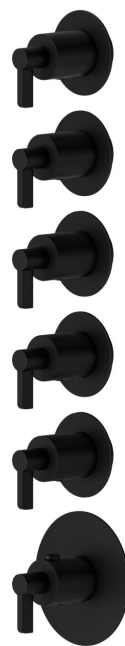

## 73425E.01.093

5-wege thermostatischer einbaumischer für multifunktion. 3/4" ein- und ausgänge. Ø70. Außenteil - oberfläche Schwarz matt

### EIGENSCHAFTEN

Material	<b>Messing</b>
Installation	<b>UP Körper</b>
Ausgänge	<b>5 Wege</b>
Wasservermischung	<b>thermostatisch</b>
Für die Installation erforderlich	<b><u>27879.00.000</u></b>

### TECHNISCHE ZEICHNUNG

**73425E.01.093**

5-wege thermostatischer einbaumischer für multifunktion. 3/4" ein- und ausgänge. Ø70.  
Außenteil - oberfläche Schwarz matt

**VERFÜGBARE OBERFLÄCHEN**

---

**01.093**

Schwarz matt

**21.018**

oberfläche Chrom

**47.083**

oberfläche Groove Bronze

**58.061**

oberfläche PVD Copper Bronze

**58.063**