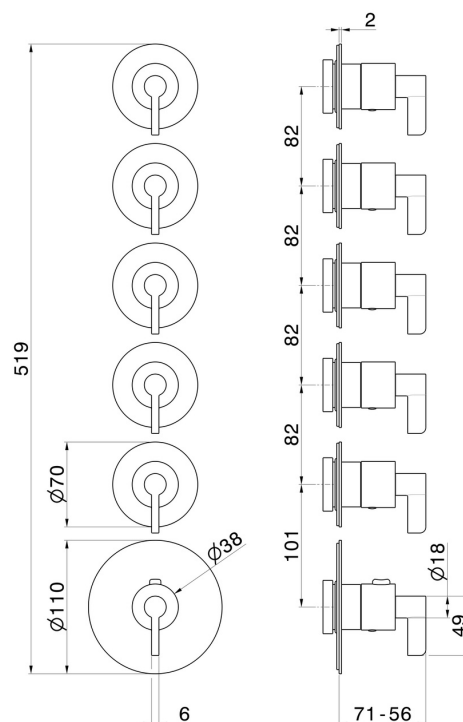

## 73425E.01.093

5-wege thermostatischer einbaumischer für multifunktion. 3/4" ein- und ausgänge. Ø70. Außenteil - oberfläche Schwarz matt

### EIGENSCHAFTEN

Material	<b>Messing</b>
Installation	<b>UP Körper</b>
Ausgänge	<b>5 Wege</b>
Wasservermischung	<b>thermostatisch</b>
Für die Installation erforderlich	<b><u>27879.00.000</u></b>

### TECHNISCHE ZEICHNUNG

**73425E.01.093**

5-wege thermostatischer einbaumischer für multifunktion. 3/4" ein- und ausgänge. Ø70.  
Außenteil - oberfläche Schwarz matt

**VERFÜGBARE OBERFLÄCHEN**

---

**01.093**

Schwarz matt

**21.018**

oberfläche Chrom

**47.083**

oberfläche Groove Bronze

**58.061**

oberfläche PVD Copper Bronze

**58.063**