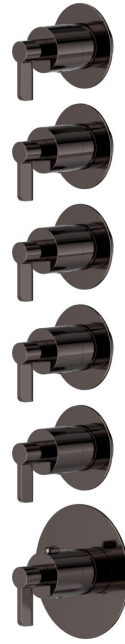

73425E.58.063

5-wege thermostatischer einbaumischer für multifunktion. 3/4" ein- und ausgänge. Ø70. Außenteil - oberfläche PVD Gun Metal

EIGENSCHAFTEN

Material	Messing
Installation	UP Körper
Ausgänge	5 Wege
Wasservermischung	thermostatisch
Für die Installation erforderlich	<u>27879.00.000</u>

TECHNISCHE ZEICHNUNG

73425E.58.063

5-wege thermostatischer einbaumischer für multifunktion. 3/4" ein- und ausgänge. Ø70.
Außenteil - oberfläche PVD Gun Metal

VERFÜGBARE OBERFLÄCHEN

58.063

PVD Gun Metal

01.093

oberfläche Schwarz matt

21.018

oberfläche Chrom

47.083

oberfläche Groove Bronze

58.061

oberfläche PVD Copper Bronze

59.098

oberfläche PVD Pale Gold gebürstet

61.020

oberfläche PVD Glossy Gold