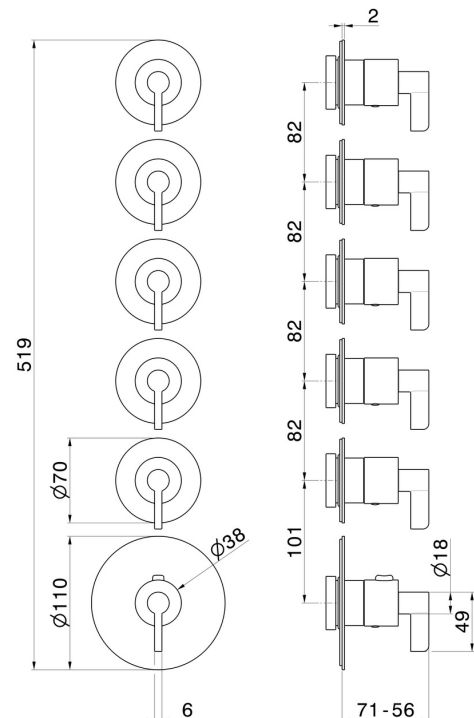

73425E.58.063

5-wege thermostatischer einbaumischer für multifunktion. 3/4" ein- und ausgänge. Ø70. Außenteil - oberfläche PVD Gun Metal

EIGENSCHAFTEN

Material	Messing
Installation	UP Körper
Ausgänge	5 Wege
Wasservermischung	thermostatisch
Für die Installation erforderlich	<u>27879.00.000</u>

TECHNISCHE ZEICHNUNG

73425E.58.063

5-wege thermostatischer einbaumischer für multifunktion. 3/4" ein- und ausgänge. Ø70.
Außenteil - oberfläche PVD Gun Metal

VERFÜGBARE OBERFLÄCHEN

58.063

PVD Gun Metal

01.093

oberfläche Schwarz matt

21.018

oberfläche Chrom

47.083

oberfläche Groove Bronze

58.061

oberfläche PVD Copper Bronze

59.098

oberfläche PVD Pale Gold gebürstet

61.020

oberfläche PVD Glossy Gold