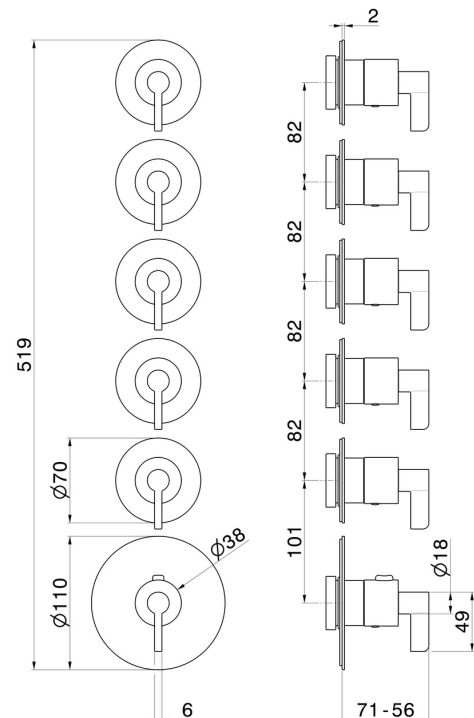

73432E.01.093

5-wege thermostatischer einbaumischer für multifunktion. 3/4" ein- und ausgänge. Ø70. Außenteil - oberfläche Schwarz matt

Schwarz matt

EIGENSCHAFTEN

Material	Messing
Installation	UP Körper
Ausgänge	5 Wege
Wasservermischung	thermostatisch
Für die Installation erforderlich	<u>27879.00.000</u>

TECHNISCHE ZEICHNUNG

73432E.01.093

5-wege thermostatischer einbaumischer für multifunktion. 3/4" ein- und ausgänge. Ø70.
Außenteil - oberfläche Schwarz matt

VERFÜGBARE OBERFLÄCHEN

01.093

Schwarz matt

21.018

oberfläche Chrom

47.083

oberfläche Groove Bronze

58.061

oberfläche PVD Copper Bronze

58.063

oberfläche PVD Gun Metal

59.098

oberfläche PVD Pale Gold gebürstet

61.020

oberfläche PVD Glossy Gold