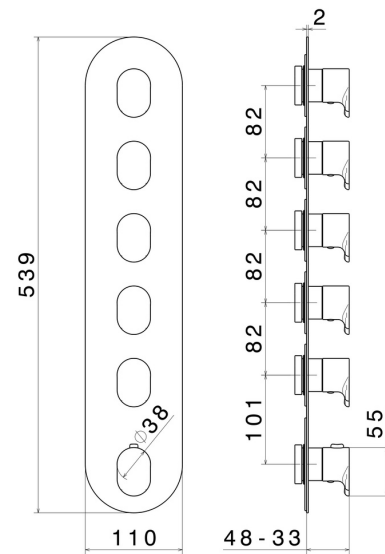

67635E.01.014

5-wege thermostatischer einbaumischer für multifunktion. 3/4"
ein- und ausgänge. Außenteil - oberfläche Weiß matt

EIGENSCHAFTEN

Material	Messing
Installation	UP Körper
Ausgänge	5 Wege
Wasservermischung	thermostatisch
Für die Installation erforderlich	<u>27879.00.000</u>

TECHNISCHE ZEICHNUNG

67635E.01.014

5-wege thermostatischer einbaumischer für multifunktion. 3/4" ein- und ausgänge. Außenteil -
oberfläche Weiß matt

VERFÜGBARE OBERFLÄCHEN

01.014

Weiß matt

01.093

oberfläche Schwarz matt

M0.075

oberfläche Copper Glossy