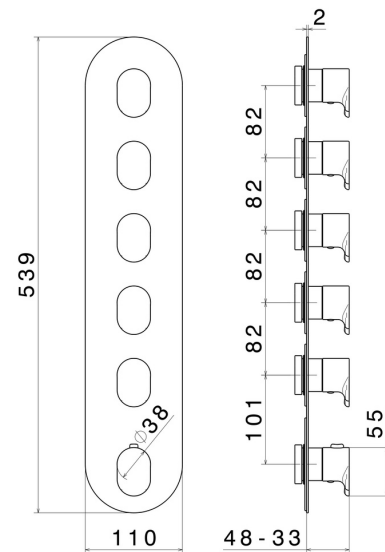

67635E.M0.071

5-wege thermostatischer einbaumischer für multifunktion. 3/4" ein- und ausgänge. Außenteil - oberfläche Gold Satin

EIGENSCHAFTEN

Material	Messing
Installation	UP Körper
Ausgänge	5 Wege
Wasservermischung	thermostatisch
Für die Installation erforderlich	<u>27879.00.000</u>

TECHNISCHE ZEICHNUNG

67635E.M0.071

5-wege thermostatischer einbaumischer für multifunktion. 3/4" ein- und ausgänge. Außenteil -
oberfläche Gold Satin

VERFÜGBARE OBERFLÄCHEN

M0.071

Gold Satin

01.014

oberfläche Weiß matt

M0.075

oberfläche Copper Glossy