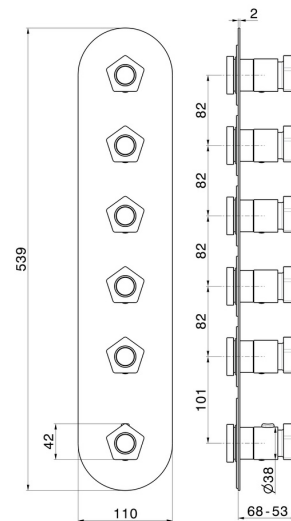

69805E.05.093

5-wege thermostatischer einbaumischer für multifunktion. 3/4" ein- und ausgänge. Außenteil. - oberfläche Chrom - Schwarz matt

Chrom - Schwarz matt

EIGENSCHAFTEN

Material	Messing
Installation	UP Körper
Ausgänge	5 Wege
Wasservermischung	thermostatisch
Für die Installation erforderlich	<u>27879.00.000</u>

TECHNISCHE ZEICHNUNG

69805E.05.093

5-wege thermostatischer einbaumischer für multifunktion. 3/4" ein- und ausgänge. Außenteil. -
oberfläche Chrom - Schwarz matt

VERFÜGBARE OBERFLÄCHEN

05.093

Chrom - Schwarz matt

62.093

oberfläche PVD Glossy Gold - Schwarz matt