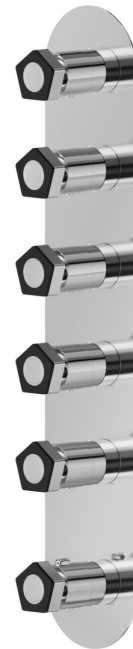

69805E.05.093

5-wege thermostatischer einbaumischer für multifunktion. 3/4" ein- und ausgänge. Außenteil. - oberfläche Chrom - Schwarz matt

Chrom - Schwarz matt

EIGENSCHAFTEN

Material	Messing
Installation	UP Körper
Ausgänge	5 Wege
Wasservermischung	thermostatisch
Für die Installation erforderlich	<u>27879.00.000</u>

TECHNISCHE ZEICHNUNG

69805E.05.093

5-wege thermostatischer einbaumischer für multifunktion. 3/4" ein- und ausgänge. Außenteil. -
oberfläche Chrom - Schwarz matt

VERFÜGBARE OBERFLÄCHEN

05.093

Chrom - Schwarz matt

62.093

oberfläche PVD Glossy Gold - Schwarz matt