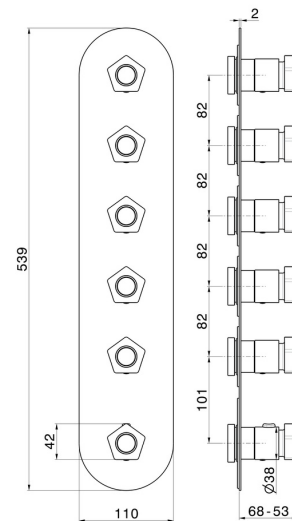

69805E.62.093

5-wege thermostatischer einbaumischer für multifunktion. 3/4" ein- und ausgänge. Außenteil. - oberfläche PVD Glossy Gold - Schwarz matt

PVD Glossy Gold - Schwarz matt

EIGENSCHAFTEN

Material	Messing
Installation	UP Körper
Ausgänge	5 Wege
Wasservermischung	thermostatisch
Für die Installation erforderlich	<u>27879.00.000</u>

TECHNISCHE ZEICHNUNG

69805E.62.093

5-wege thermostatischer einbaumischer für multifunktion. 3/4" ein- und ausgänge. Außenteil. -
oberfläche PVD Glossy Gold - Schwarz matt

VERFÜGBARE OBERFLÄCHEN

62.093

PVD Glossy Gold - Schwarz matt

05.093

oberfläche Chrom - Schwarz matt