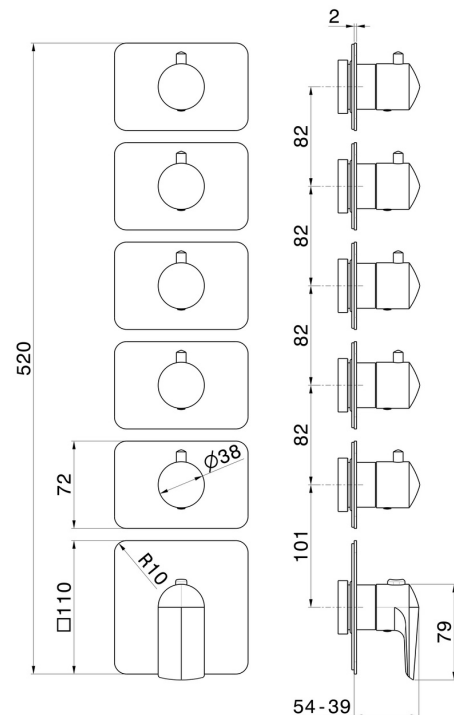

69867E.01.014

5-wege thermostatischer einbaumischer für multifunktion. 3/4" ein- und ausgänge. Außenteil - oberfläche Weiß matt

EIGENSCHAFTEN

Material	Messing
Installation	UP Körper
Ausgänge	5 Wege
Wasservermischung	thermostatisch
Für die Installation erforderlich	<u>27879.00.000</u>

TECHNISCHE ZEICHNUNG

69867E.01.014

5-wege thermostatischer einbaumischer für multifunktion. 3/4" ein- und ausgänge. Außenteil -
oberfläche Weiß matt

VERFÜGBARE OBERFLÄCHEN

01.014

Weiß matt

01.093

oberfläche Schwarz matt

21.018

oberfläche Chrom

58.061

oberfläche PVD Copper Bronze

58.063

oberfläche PVD Gun Metal

59.064

oberfläche PVD Gun Metal gebürstet

59.067

oberfläche PVD Copper Bronze gebürstet

59.097

oberfläche PVD Gold gebürstet

61.020

oberfläche PVD Glossy Gold