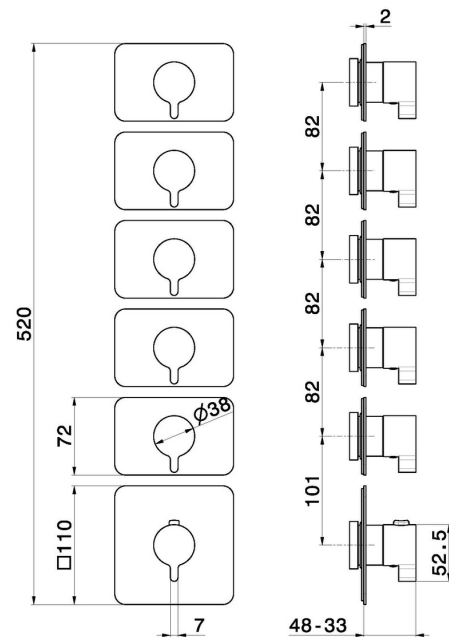

69888E.01.014

5-wege thermostatischer einbaumischer für multifunktion. 3/4" ein- und ausgänge. Außenteil - oberfläche Weiß matt

EIGENSCHAFTEN

Material	Messing
Installation	UP Körper
Ausgänge	5 Wege
Wasservermischung	thermostatisch
Für die Installation erforderlich	<u>27879.00.000</u>

TECHNISCHE ZEICHNUNG

69888E.01.014

5-wege thermostatischer einbaumischer für multifunktion. 3/4" ein- und ausgänge. Außenteil -
oberfläche Weiß matt

VERFÜGBARE OBERFLÄCHEN

01.014

Weiß matt

01.093

oberfläche Schwarz matt

M0.075

oberfläche Copper Glossy