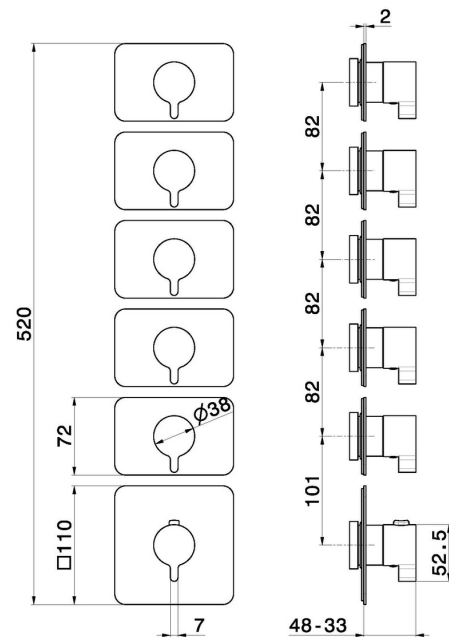

69888E.M0.071

5-wege thermostatischer einbaumischer für multifunktion. 3/4" ein- und ausgänge. Außenteil - oberfläche Gold Satin

EIGENSCHAFTEN

Material	Messing
Installation	UP Körper
Ausgänge	5 Wege
Wasservermischung	thermostatisch
Für die Installation erforderlich	<u>27879.00.000</u>

TECHNISCHE ZEICHNUNG

69888E.M0.071

5-wege thermostatischer einbaumischer für multifunktion. 3/4" ein- und ausgänge. Außenteil -
oberfläche Gold Satin

VERFÜGBARE OBERFLÄCHEN

M0.071

Gold Satin

01.014

oberfläche Weiß matt

M0.075

oberfläche Copper Glossy