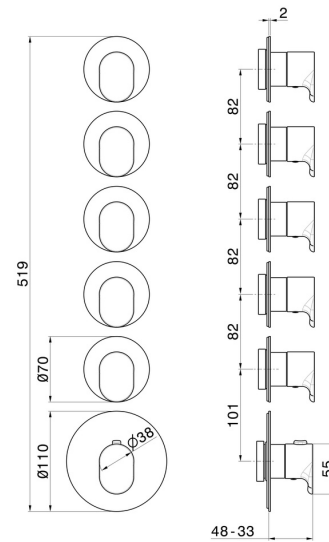

67632E.21.018

5-wege thermostatischer einbaumischer für multifunktion. 3/4"
ein- und ausgänge. Außenteil. Ø70 - oberfläche Chrom

EIGENSCHAFTEN

Material	Messing
Installation	UP Körper
Ausgänge	5 Wege
Wasservermischung	thermostatisch
Für die Installation erforderlich	<u>27879.00.000</u>

TECHNISCHE ZEICHNUNG

67632E.21.018

5-wege thermostatischer einbaumischer für multifunktion. 3/4" ein- und ausgänge. Außenteil.
Ø70 - oberfläche Chrom

VERFÜGBARE OBERFLÄCHEN

21.018

Chrom

01.014

oberfläche Weiß matt

M0.075

oberfläche Copper Glossy