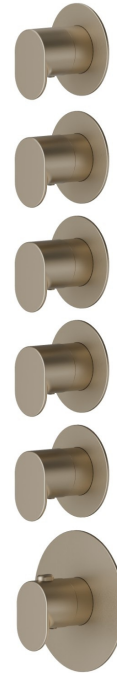

## 67632E.M0.071

5-wege thermostatischer einbaumischer für multifunktion. 3/4" ein- und ausgänge. Außenteil. Ø70 - oberfläche Gold Satin

### EIGENSCHAFTEN

Material	<b>Messing</b>
Installation	<b>UP Körper</b>
Ausgänge	<b>5 Wege</b>
Wasservermischung	<b>thermostatisch</b>
Für die Installation erforderlich	<b><u>27879.00.000</u></b>

### TECHNISCHE ZEICHNUNG

**67632E.M0.071**

5-wege thermostatischer einbaumischer für multifunktion. 3/4" ein- und ausgänge. Außenteil.  
Ø70 - oberfläche Gold Satin

**VERFÜGBARE OBERFLÄCHEN**

---

**M0.071**

Gold Satin

**01.014**

oberfläche Weiß matt

**01.093**

oberfläche Schwarz matt

**21.018**

oberfläche Chrom

**M0.070**