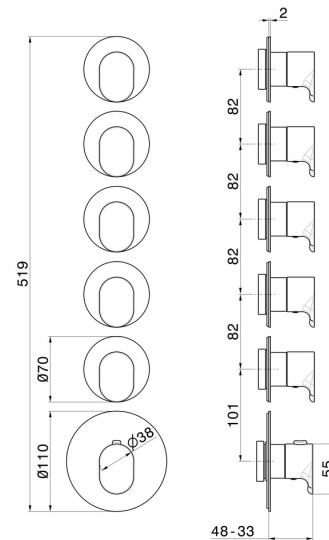

## 67632E.M0.071

5-wege thermostatischer einbaumischer für multifunktion. 3/4" ein- und ausgänge. Außenteil. Ø70 - oberfläche Gold Satin

### EIGENSCHAFTEN

Material	<b>Messing</b>
Installation	<b>UP Körper</b>
Ausgänge	<b>5 Wege</b>
Wasservermischung	<b>thermostatisch</b>
Für die Installation erforderlich	<b><u>27879.00.000</u></b>

### TECHNISCHE ZEICHNUNG

**67632E.M0.071**

5-wege thermostatischer einbaumischer für multifunktion. 3/4" ein- und ausgänge. Außenteil.  
Ø70 - oberfläche Gold Satin

**VERFÜGBARE OBERFLÄCHEN**

---

**M0.071**