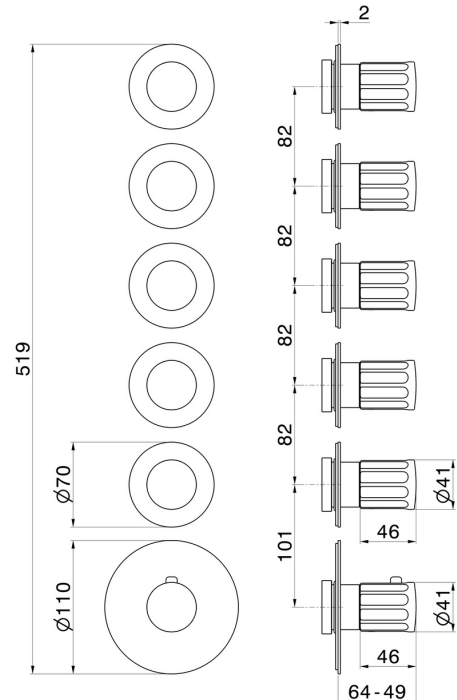

73403E.01.014

5-wege thermostatischer einbaumischer für multifunktion. 3/4" ein- und ausgänge. Außenteil - oberfläche Weiß matt

EIGENSCHAFTEN

Material	Messing
Installation	UP Körper
Ausgänge	5 Wege
Wasservermischung	thermostatisch
Für die Installation erforderlich	<u>27879.00.000</u>

TECHNISCHE ZEICHNUNG

73403E.01.014

5-wege thermostatischer einbaumischer für multifunktion. 3/4" ein- und ausgänge. Außenteil -
oberfläche Weiß matt

VERFÜGBARE OBERFLÄCHEN

01.014

Weiß matt

01.093

oberfläche Schwarz matt

21.018

oberfläche Chrom

59.064

oberfläche PVD Gun Metal gebürstet

59.066

oberfläche PVD Edelstahl

59.067

oberfläche PVD Copper Bronze gebürstet

59.098

oberfläche PVD Pale Gold gebürstet

61.020

oberfläche PVD Glossy Gold