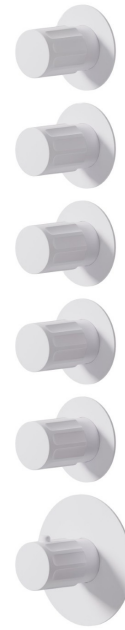

73403E.01.014

5-wege thermostatischer einbaumischer für multifunktion. 3/4" ein- und ausgänge. Außenteil - oberfläche Weiß matt

EIGENSCHAFTEN

Material	Messing
Installation	UP Körper
Ausgänge	5 Wege
Wasservermischung	thermostatisch
Für die Installation erforderlich	<u>27879.00.000</u>

TECHNISCHE ZEICHNUNG

73403E.01.014

5-wege thermostatischer einbaumischer für multifunktion. 3/4" ein- und ausgänge. Außenteil -
oberfläche Weiß matt

VERFÜGBARE OBERFLÄCHEN

01.014

Weiß matt

01.093

oberfläche Schwarz matt

21.018

oberfläche Chrom

59.064

oberfläche PVD Gun Metal gebürstet

59.066

oberfläche PVD Edelstahl

59.067

oberfläche PVD Copper Bronze gebürstet

59.098

oberfläche PVD Pale Gold gebürstet

61.020

oberfläche PVD Glossy Gold