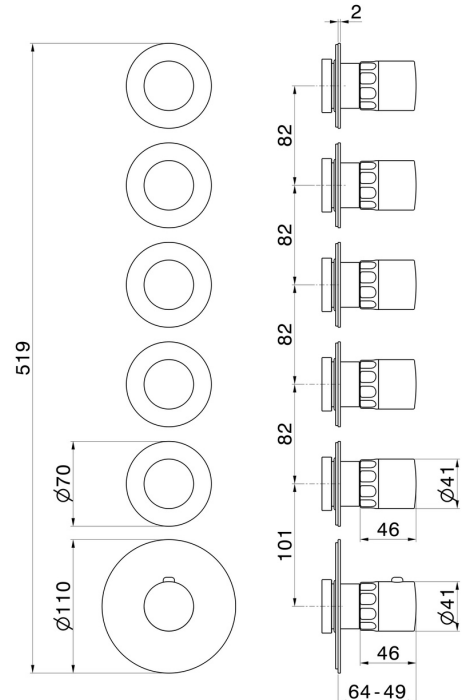

73410E.01.014

5-wege thermostatischer einbaumischer für multifunktion. 3/4" ein- und ausgänge. Außenteil - oberfläche Weiß matt

EIGENSCHAFTEN

Material	Messing/Marmor
Installation	UP Körper
Ausgänge	5 Wege
Wasservermischung	thermostatisch
Für die Installation erforderlich	<u>27879.00.000</u>

TECHNISCHE ZEICHNUNG

73410E.01.014

5-wege thermostatischer einbaumischer für multifunktion. 3/4" ein- und ausgänge. Außenteil -
oberfläche Weiß matt

VERFÜGBARE OBERFLÄCHEN

01.014

Weiß matt

01.093

oberfläche Schwarz matt

59.098

oberfläche PVD Pale Gold gebürstet

61.020

oberfläche PVD Glossy Gold