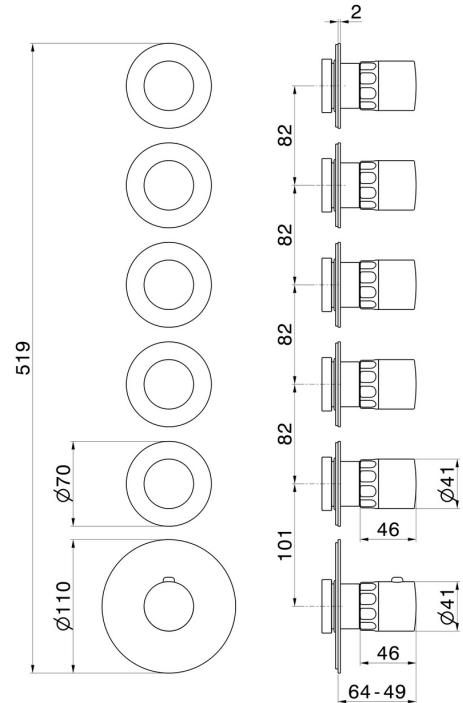

73411E.01.014

5-wege thermostatischer einbaumischer für multifunktion. 3/4" ein- und ausgänge. Außenteil - oberfläche Weiß matt

EIGENSCHAFTEN

Material	Messing/Marmor
Installation	UP Körper
Ausgänge	5 Wege
Wasservermischung	thermostatisch
Für die Installation erforderlich	<u>27879.00.000</u>

TECHNISCHE ZEICHNUNG

73411E.01.014

5-wege thermostatischer einbaumischer für multifunktion. 3/4" ein- und ausgänge. Außenteil -
oberfläche Weiß matt

VERFÜGBARE OBERFLÄCHEN

01.014

Weiß matt

01.093

oberfläche Schwarz matt

59.098

oberfläche PVD Pale Gold gebürstet

61.020

oberfläche PVD Glossy Gold