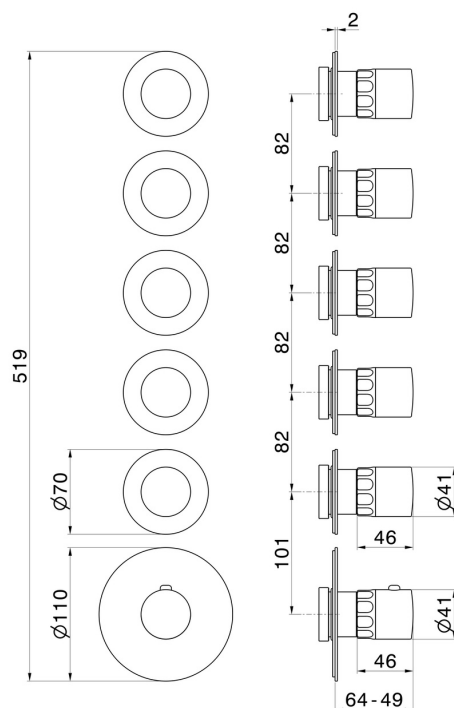

## 73411E.01.093

5-wege thermostatischer einbaumischer für multifunktion. 3/4"  
ein- und ausgänge. Außenteil - oberfläche Schwarz matt

### EIGENSCHAFTEN

Material	<b>Messing/Marmor</b>
Installation	<b>UP Körper</b>
Ausgänge	<b>5 Wege</b>
Wasservermischung	<b>thermostatisch</b>
Für die Installation erforderlich	<b><u>27879.00.000</u></b>

### TECHNISCHE ZEICHNUNG

**73411E.01.093**

5-wege thermostatischer einbaumischer für multifunktion. 3/4" ein- und ausgänge. Außenteil -  
oberfläche Schwarz matt

**VERFÜGBARE OBERFLÄCHEN**

---

**01.093**

Schwarz matt