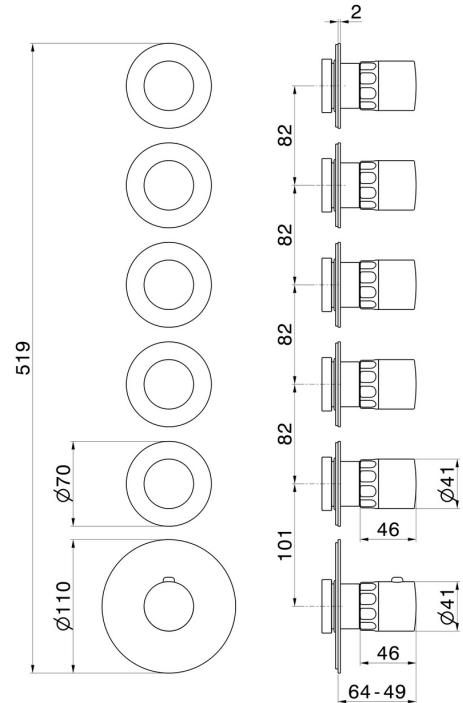

73411E.59.064

5-wege thermostatischer einbaumischer für multifunktion. 3/4" ein- und ausgänge. Außenteil - oberfläche PVD Gun Metal gebürstet

EIGENSCHAFTEN

Material	Messing/Marmor
Installation	UP Körper
Ausgänge	5 Wege
Wasservermischung	thermostatisch
Für die Installation erforderlich	<u>27879.00.000</u>

TECHNISCHE ZEICHNUNG

73411E.59.064

5-wege thermostatischer einbaumischer für multifunktion. 3/4" ein- und ausgänge. Außenteil -
oberfläche PVD Gun Metal gebürstet

VERFÜGBARE OBERFLÄCHEN

59.064

PVD Gun Metal gebürstet