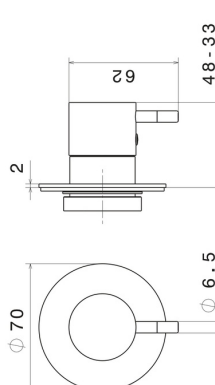

67686E.05.093

Absperrventil - oberfläche Chrom - Schwarz matt

Chrom - Schwarz matt

EIGENSCHAFTEN

Material	Messing
Installation	UP Körper
Ausgänge	1 Weg
Für die Installation erforderlich	<u>27891.00.000</u>
Für die Installation erforderlich	<u>27892.00.000</u>
Für die Installation erforderlich	<u>27893.00.000</u>
Für die Installation erforderlich	<u>27894.00.000</u>
Für die Installation erforderlich	<u>27895.00.000</u>

TECHNISCHE ZEICHNUNG

67686E.05.093

Absperrventil - oberfläche Chrom - Schwarz matt

VERFÜGBARE OBERFLÄCHEN

05.093

Chrom - Schwarz matt

01.093

oberfläche Schwarz matt