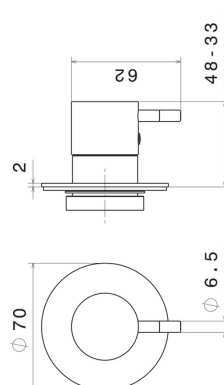

67686E.M2.072

Absperrventil - oberfläche Copper Satin - Schwarz matt

Copper Satin - Schwarz matt

EIGENSCHAFTEN

Material	Messing
Installation	UP Körper
Ausgänge	1 Weg

Für die Installation erforderlich **27891.00.000**

TECHNISCHE ZEICHNUNG

67686E.M2.072

Absperrventil - oberfläche Copper Satin - Schwarz matt

VERFÜGBARE OBERFLÄCHEN

M2.072

Copper Satin - Schwarz matt

01.093

oberfläche Schwarz matt