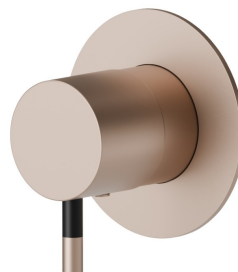

67686E.M2.072

Absperrventil - oberfläche Copper Satin - Schwarz matt

Copper Satin - Schwarz matt

EIGENSCHAFTEN

Material	Messing
Installation	UP Körper
Ausgänge	1 Weg

Für die Installation erforderlich **27891.00.000**

TECHNISCHE ZEICHNUNG

67686E.M2.072

Absperrventil - oberfläche Copper Satin - Schwarz matt

VERFÜGBARE OBERFLÄCHEN

M2.072

Copper Satin - Schwarz matt

01.093

oberfläche Schwarz matt

05.093

oberfläche Chrom - Schwarz matt

61.020

oberfläche PVD Glossy Gold

M2.070

oberfläche Titanium Satin - Schwarz matt

M2.071

oberfläche Gold Satin - Schwarz matt

M2.075

oberfläche Copper Glossy