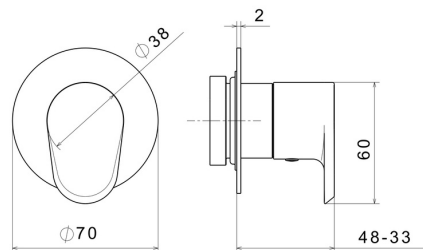

67696E.01.093

Absperrventil. Ø70, - oberfläche Schwarz matt
Außenteil.

EIGENSCHAFTEN

Material	Messing
Installation	UP Körper
Bedienungsart	Einhebelmischer
Ausgänge	1 Weg

Für die Installation erforderlich **27891.00.000**

TECHNISCHE ZEICHNUNG

AR-Vorschau
probieren sie es bei ihnen zu hause aus

Weitere Details
auf unserer Website

67696E.01.093

Absperrventil. Ø70, - oberfläche Schwarz matt

VERFÜGBARE OBERFLÄCHEN

01.093

Schwarz matt