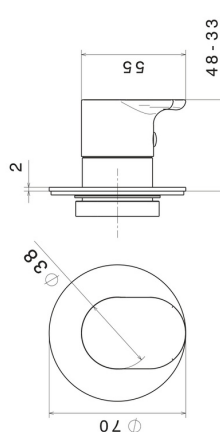

67636E.01.014

Absperrventil. Ø70. Außenteil - oberfläche Weiß matt

EIGENSCHAFTEN

Material	Messing
Installation	UP Körper
Bedienungsart	Einhebelmischer
Ausgänge	1 Weg

Für die Installation erforderlich **27891.00.000**

TECHNISCHE ZEICHNUNG

67636E.01.014

Absperrventil. Ø70. Außenteil - oberfläche Weiß matt

VERFÜGBARE OBERFLÄCHEN

01.014

Weiß matt

01.093

oberfläche Schwarz matt