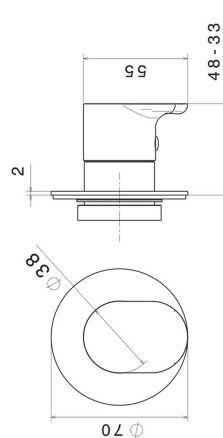

## 67636E.01.093

Absperrventil. Ø70. Außenteil - oberfläche Schwarz matt

Schwarz matt

### EIGENSCHAFTEN

Material	<b>Messing</b>
Installation	<b>UP Körper</b>
Bedienungsart	<b>Einhebelmischer</b>
Ausgänge	<b>1 Weg</b>

Für die Installation erforderlich **27891.00.000**

Für die Installation erforderlich **27892.00.000**

### TECHNISCHE ZEICHNUNG

**67636E.01.093**

Absperrventil. Ø70. Außenteil - oberfläche Schwarz matt