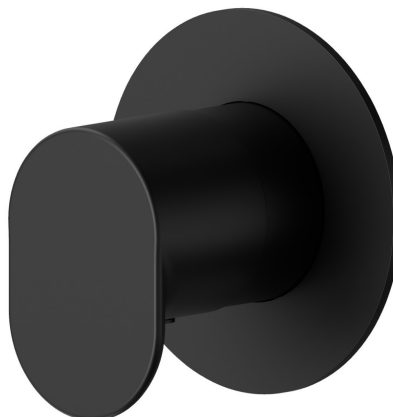

## 67636E.01.093

Absperrventil. Ø70. Außenteil - oberfläche Schwarz matt

Schwarz matt

### EIGENSCHAFTEN

Material	<b>Messing</b>
Installation	<b>UP Körper</b>
Bedienungsart	<b>Einhebelmischer</b>
Ausgänge	<b>1 Weg</b>

Für die Installation erforderlich **27891.00.000**

Für die Installation erforderlich **27892.00.000**

### TECHNISCHE ZEICHNUNG

**67636E.01.093**

Absperrventil. Ø70. Außenteil - oberfläche Schwarz matt