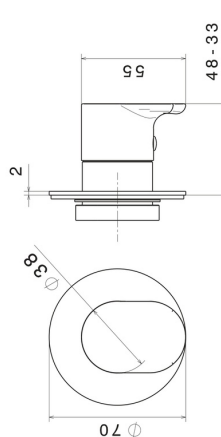

## 67636E.21.018

Absperrventil. Ø70. Außenteil - oberfläche Chrom

### EIGENSCHAFTEN

Material	<b>Messing</b>
Installation	<b>UP Körper</b>
Bedienungsart	<b>Einhebelmischer</b>
Ausgänge	<b>1 Weg</b>

Für die Installation erforderlich **27891.00.000**

Für die Installation erforderlich **27892.00.000**

### TECHNISCHE ZEICHNUNG

**67636E.21.018**

Absperrventil. Ø70. Außenteil - oberfläche Chrom